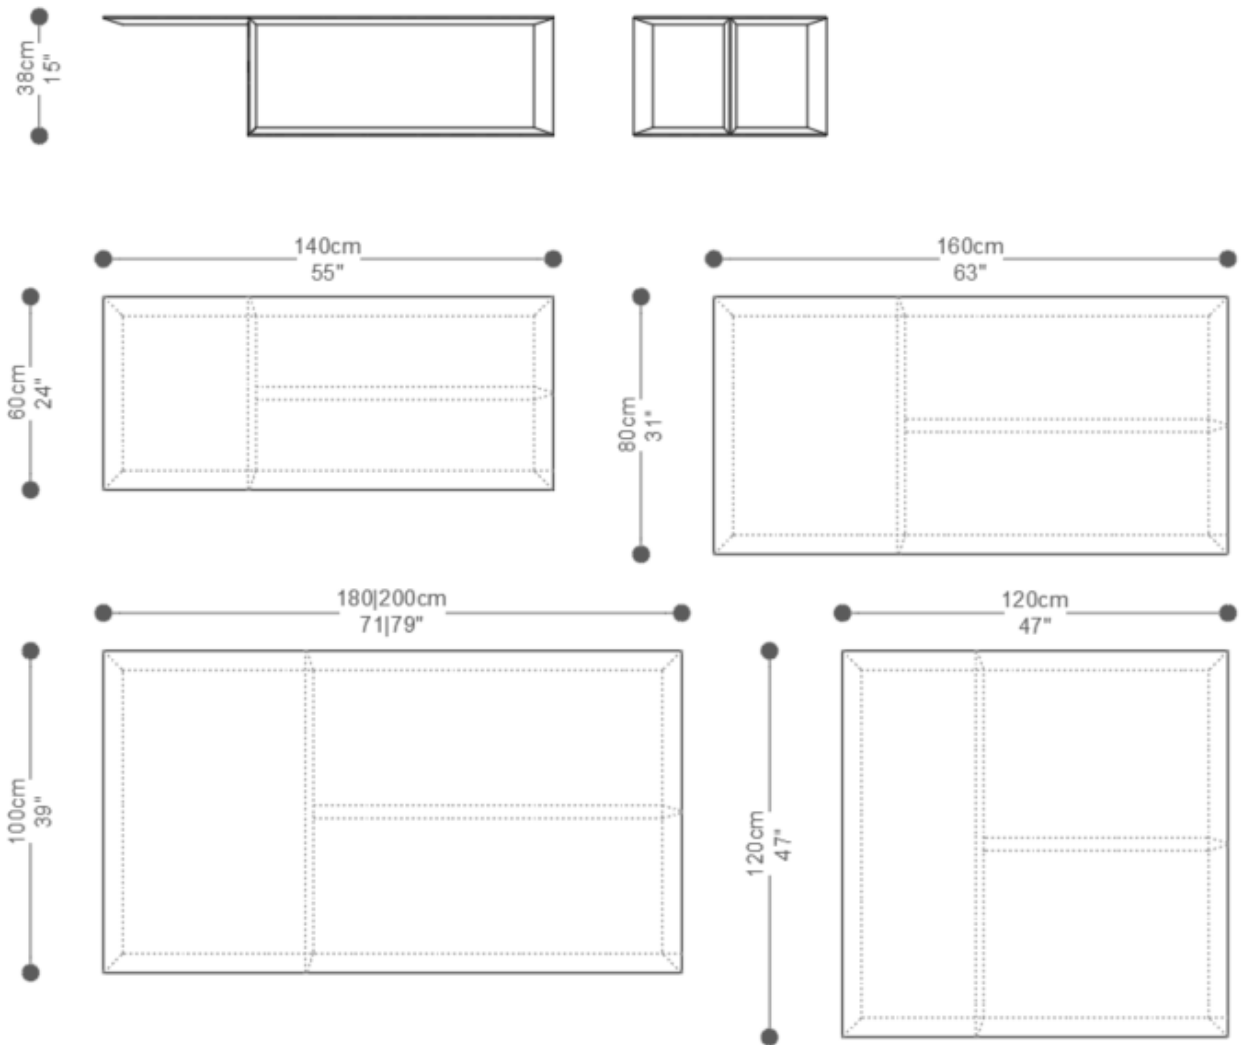

# BRETON

MESA DE CENTRO E PUFF  
**INTER**

POR  
**SUÍTE ARQUITETOS**

MESA DE CENTRO E PUFF  
**INTER**

**BRETON**

# MESA DE CENTRO

GARANTIA: 1 ano

EMBALAGEM: O produto é embalado em papelão, com bordas e cantos protegidos com cantoneiras de polietileno e envolto em filme plástico.

MESA DE CENTRO  
**INTER**

**BRETON**

## Diferenciais:

- Sempre que sair a composição Mesa + Puff, a medida do vão deverá ser a metade do diâmetro do Puff.
- Para fazer a composição com o Puff, a mesa deverá ter a mesma profundidade do diâmetro do Puff.

MESA DE CENTRO E PUFF

**INTER**

**BRETON**

 Mesa de centro em MDF, revestido em lâmina de madeira ou laqueado. Com opção de cristal extra-clear (6mm) bisotado, colado sobre o tampo, ou cristal reflecta, prata ou bronze (8mm) bisotado, sobreposto ao tampo ou mármore fornecido (20mm).