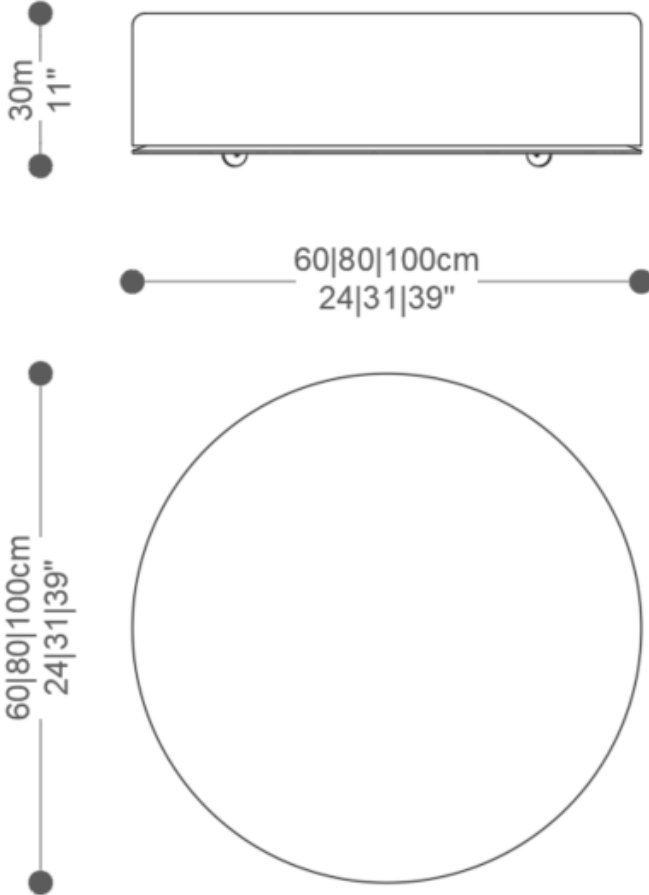

PUFF

PUFF
INTER

BRETON